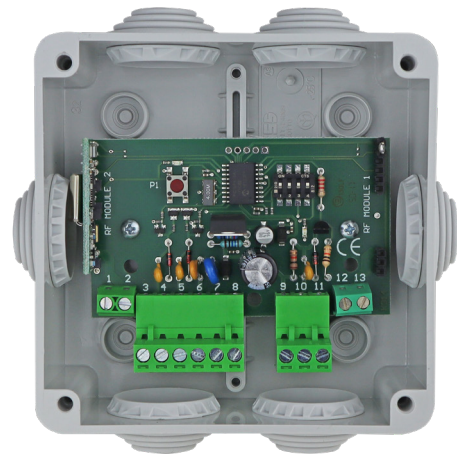

Datasheet

PROXIMITY LEZERS/ SELW2630MF - Externe Ontvanger

Product omschrijving

De SELW-2630MF is een toegangscontroleontvanger met 26- of 30-bit wiegand uitgang. Hij is geschikt voor buiten gebruik en ideaal voor poorten en slagbomen.

De ontvanger gebruikt Keeloq® rolling code codering.

De ontvanger heeft een hoog ontvangstbereik en is gemakkelijk te monteren. Als optie kan een extra afgestemde antenne gebruikt worden voor een nog betere ontvangst.

Specificaties

- Optionele afgestemde antenne
- Wiegand ontvanger voor gebruik buitengebruik
- Tot 100m bereik in open veld
- Ideaal voor poorten en slagbomen
- 26 of 30 bit uitgang

Certificatie

DEEE

RoHS Certificatie

IP55

-20°C tot 70°C

Product Informatie

Materiaal: polycarbonaat behuizing

Wiegand: 26 of 30 bits

Frequentie: 433.92 MHz

Encoding: Keeloq rolling code
AM/ ASK

Electrische specificaties